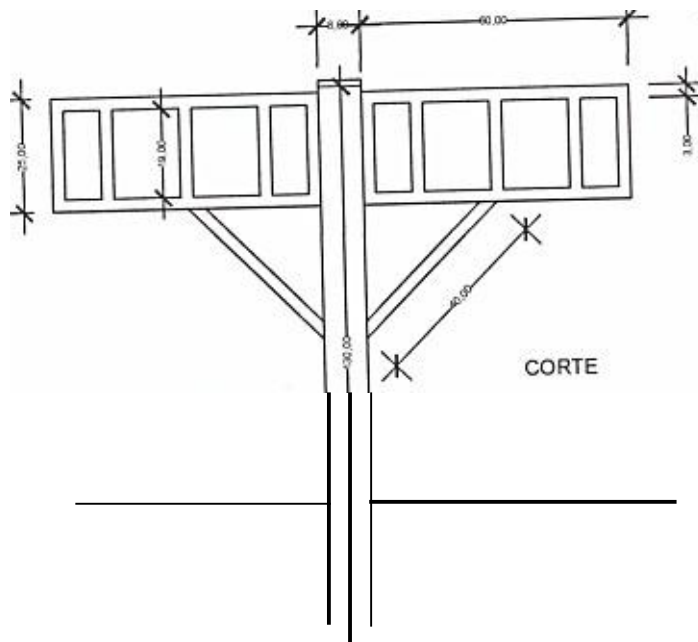

MOELO ITEM 3

PLANTA BAIXA

PERFIL RETANGULAR  
2,00X3,00CM

RESUMO POR SUPORTE OUPLO

- 8 balTa• de 25 cm
- 4 barras de 50 cm**
- 16barns de 15cm
- 8 barras de 35 cm
- 2 barras de 18 em**
- 8 barras de 19 cm
- 2 barras de 40 cm

TOTALP/1 UNO. • 1.188CM  
••1 barra de H• 130 cmx d:8 cm

CORTE

Modelo Item 4

Modelo Item 5