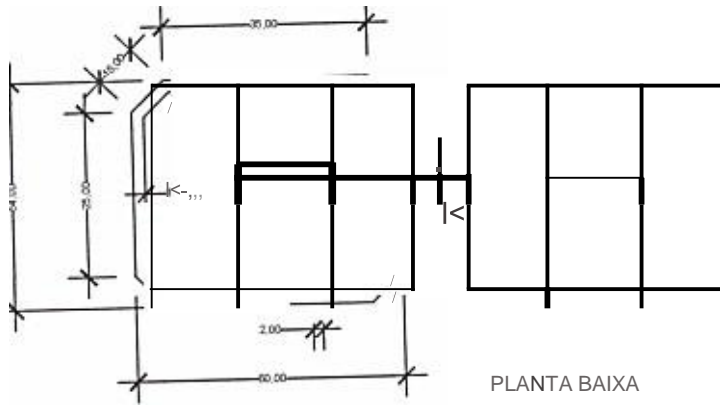

MOELO ITEM 3

PLANTA BAIXA

PERFIL RETANGULAR  
2,00X3,00CM

RESUMO POR SUPORTE OUPLO

- 8 balTa• de 25 cm
- 4 barras de 50 cm**
- 16barns de 15cm
- 8 barras de 35 cm
- 2 barras de 18 em**
- 8 barras de 19 cm
- 2 barras de 40 cm

TOTALP/1 UNO. • 1.188CM  
••1 barra de H• 130 cmx d:8 cm

CORTE

Modelo Item 4

Modelo Item 5