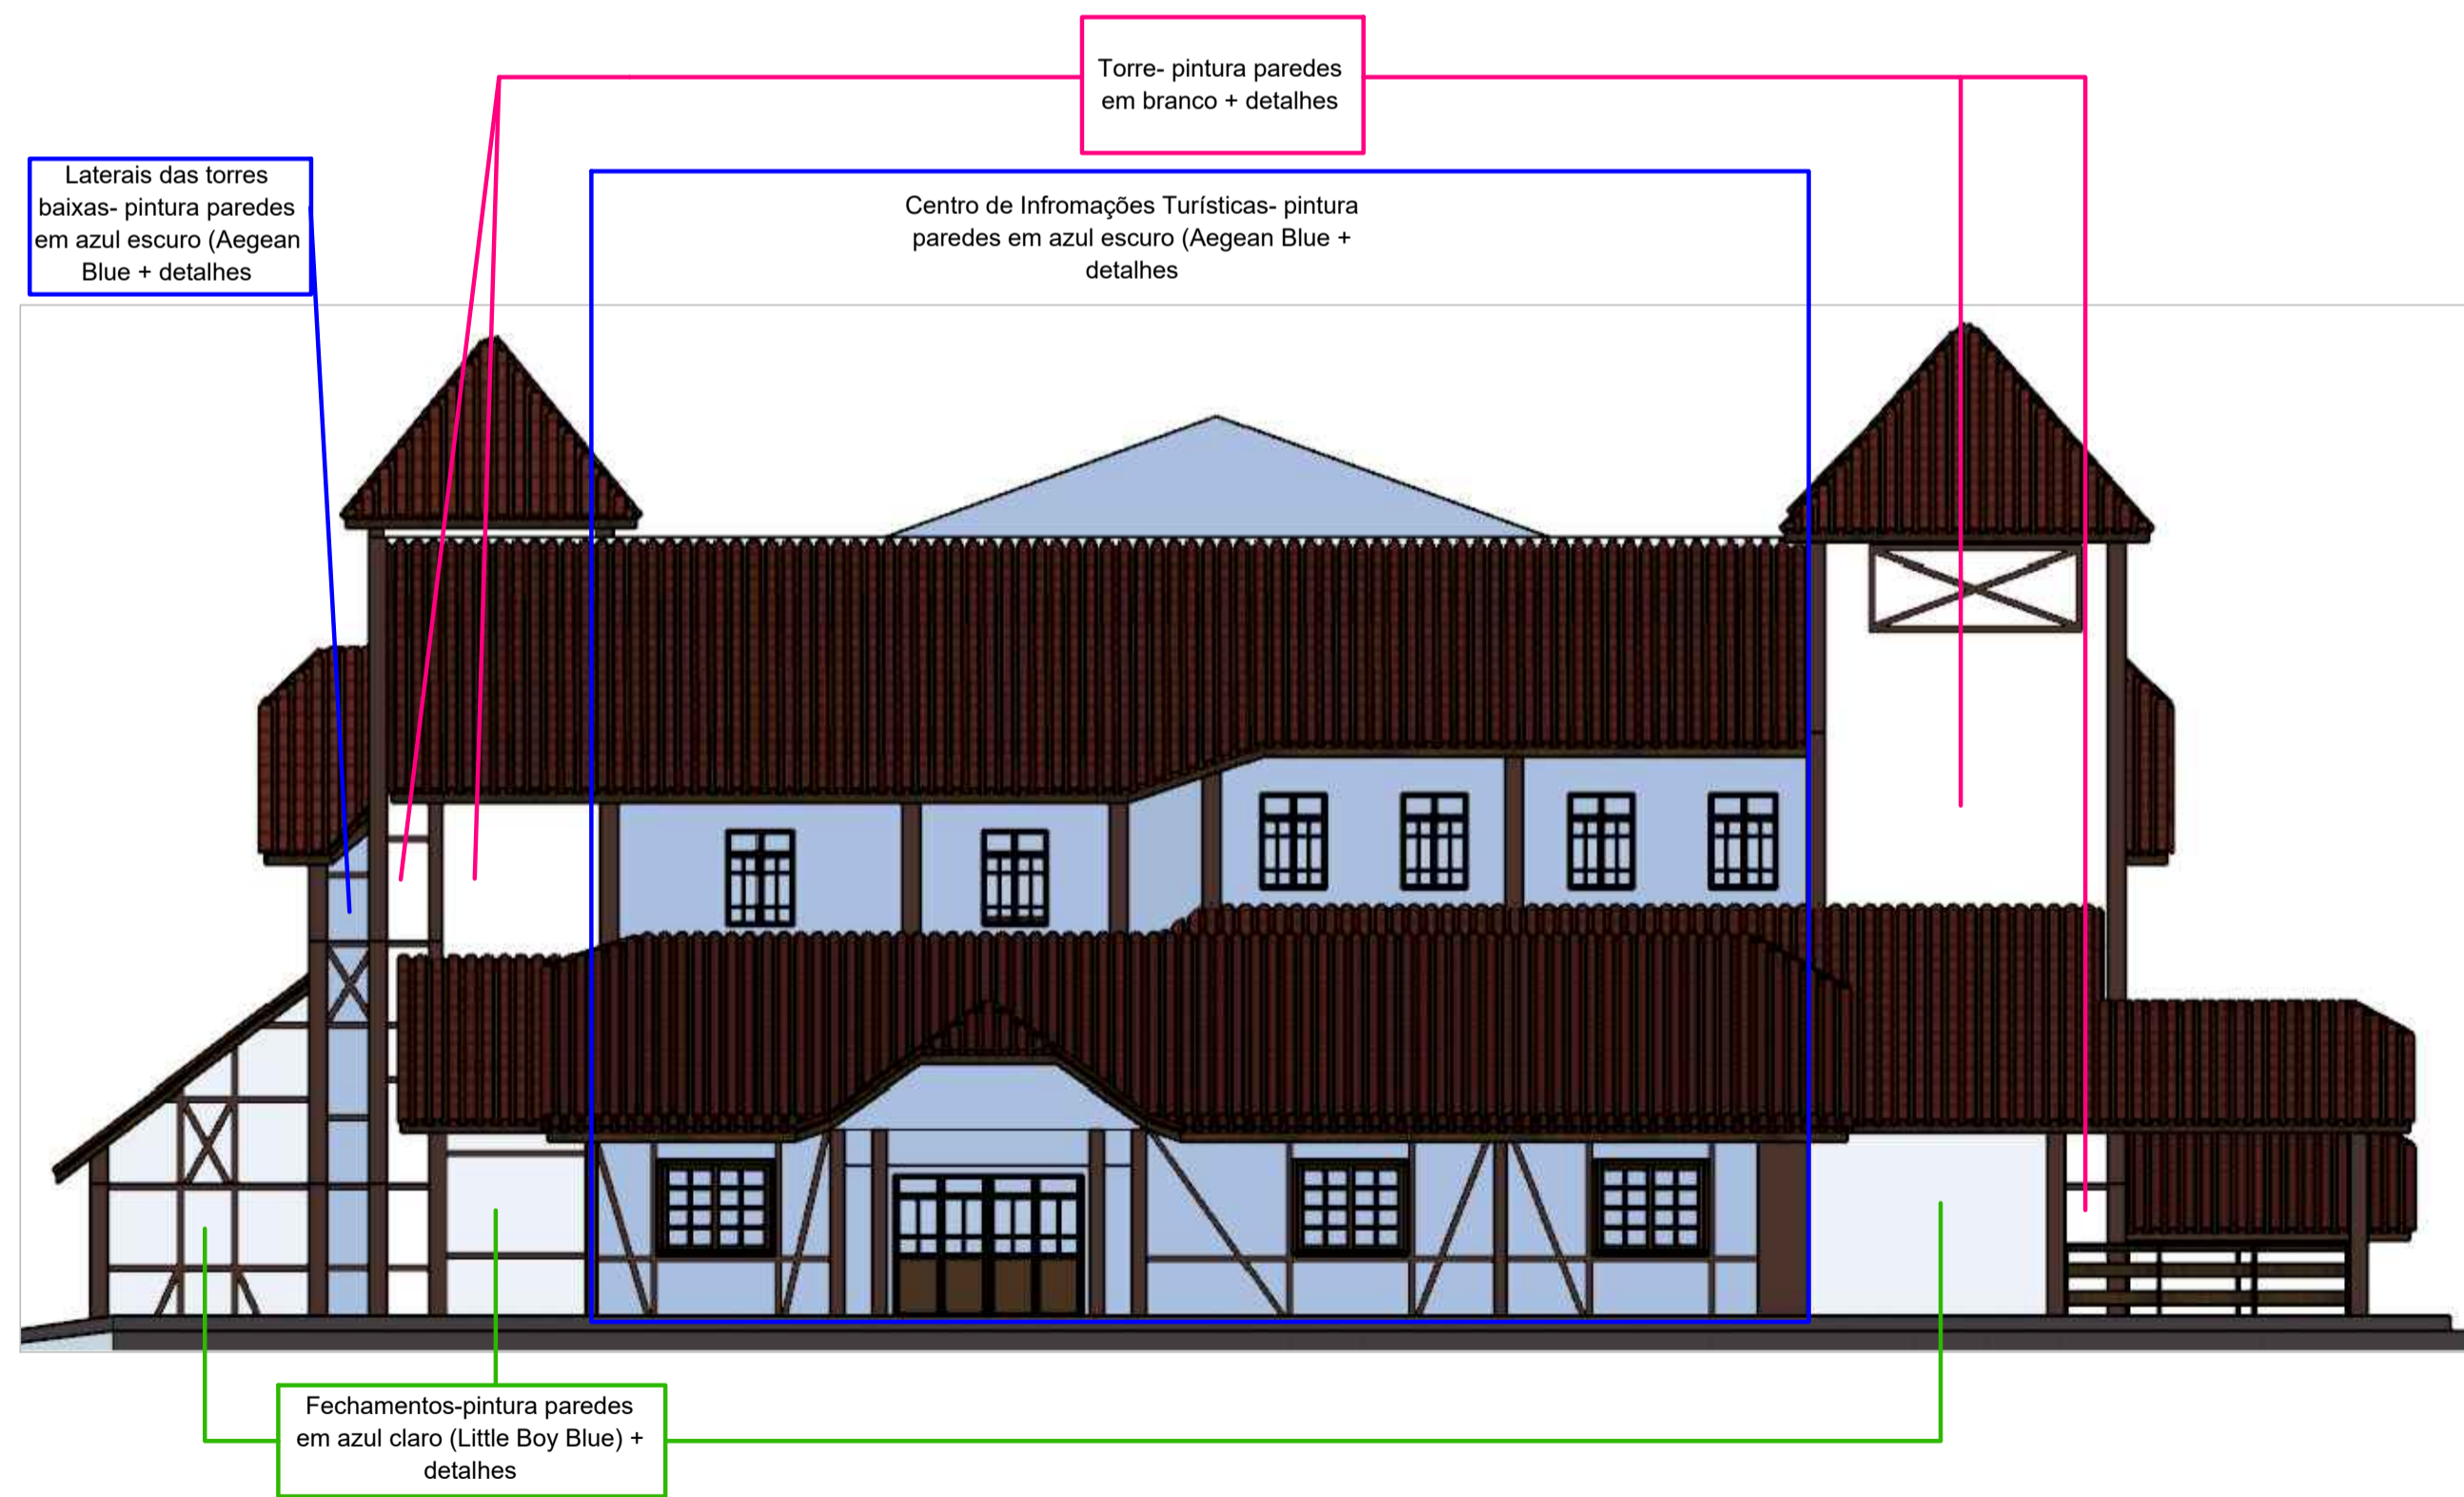

### ELEVAÇÃO LATERAL DIREITA

**DETALHE LETREIRO**  
ESCALA = 1 : 50

### ELEVAÇÃO LATERAL ESQUERDA

**ELEVAÇÕES LATERAIS COMPLEMENTARES**  
-Laterais das torres baixas devem ser pintadas com azul mais escuro;  
-Detalhes dos pilares, portas e janelas e ripamento temático serão na mesma cor, obedecendo a tinta para cada material;  
-Abas, beirais e guarda corpo em verniz incolor.

APROVAÇÕES:

**PROJETO DE PINTURA EXTERNA DE EDIF. FUNDAÇÃO DE CULTURA E EVENTOS DE PIRATUBA**

LOCAL:  
RUA FLORIANÓPOLIS, Nº 246, PIRATUBA/SC.

ÁREA:  
4.281,31 m<sup>2</sup>

DATA:  
JANEIRO/2023

ESCALA:  
INDICADA