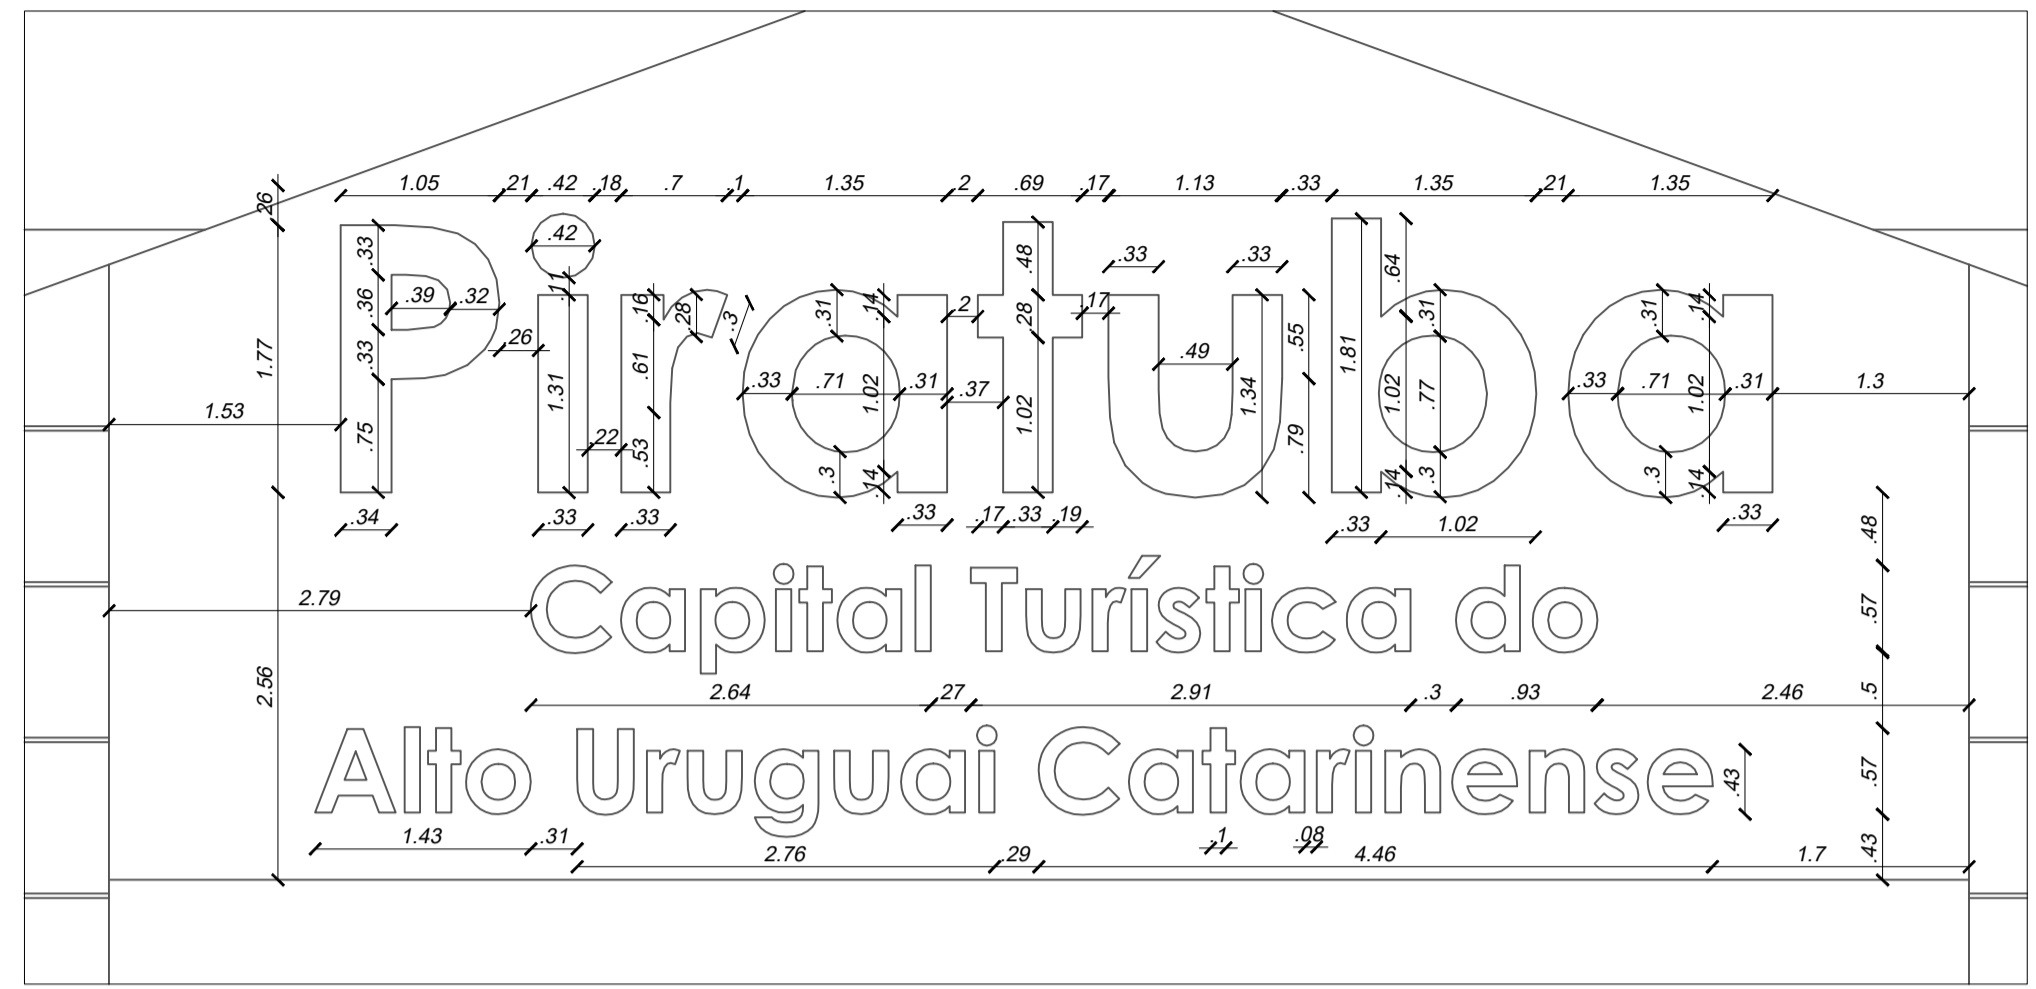

### ELEVAÇÃO LATERAL DIREITA

**DETALHE LETREIRO**  
ESCALA = 1 : 50

### ELEVAÇÃO LATERAL ESQUERDA

**ELEVAÇÕES LATERAIS COMPLEMENTARES**  
-Laterais das torres baixas devem ser pintadas com azul mais escuro;  
-Detalhes dos pilares, portas e janelas e ripamento temático serão na mesma cor, obedecendo a tinta para cada material;  
-Abas, beirais e guarda corpo em verniz incolor.

APROVAÇÕES:

**PROJETO DE PINTURA EXTERNA DE EDIF. FUNDAÇÃO DE CULTURA E EVENTOS DE PIRATUBA**

LOCAL:  
RUA FLORIANÓPOLIS, Nº 246, PIRATUBA/SC.

ÁREA:  
4.281,31 m<sup>2</sup>

DATA:  
JANEIRO/2023

ESCALA:  
INDICADA