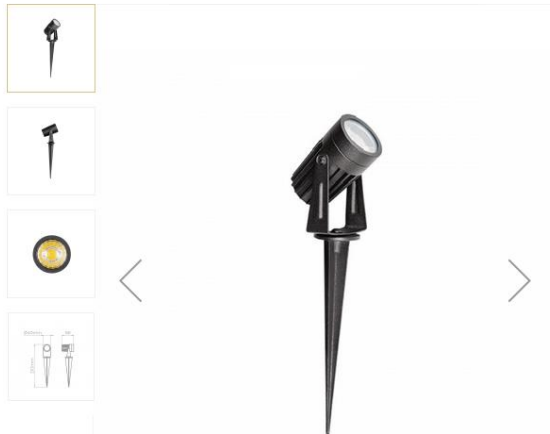

SKU: 5165436

Avalie este produto

FITA MANGUEIRA LED 5050 100 METROS EXTERNO 4000K 14,4W/M 220V SILICONE E ALUMÍNIO - GAYA 9051

Gaya

EM ATÉ 10 DIAS ÚTEIS

de ~~R\$3.638,85~~ por **R\$2.332,60**

ou **R\$2.215,97** à vista

Avalie este produto

EMBUTIDO DE SOLO CHÃO LED FOCÇO GRID REDONDO COM GRADE ANTIOFUSCANTE 12° EXTERNO 3000K 5W BIVOLT Ø6,5X7CM ALUMÍNIO PRETO - STELLA STH8716/30

Stella

EM ATÉ 6 DIAS ÚTEIS

de ~~R\$365,24~~ por **R\$241,88**

CUPOM: DESCONTOPIX

SKU: 1007640

Avalie este produto

ESPETO DE JARDIM LED FOCCO EXTERNO 3000K 3W BIVOLT 23XØ4CM ALUMÍNIO PRETO - STELLA STH7702/30

Stella

EM ATÉ 6 DIAS ÚTEIS

de ~~R\$174,12~~ por **R\$107,48**

CUPOM: DESCONTOPIX

SKU: 5146250

Avalie este produto

POSTE DE LUZ LED PÉTALA EXTERNO 3000K 24W BIVOLT 300X56X32,6CM AÇO FOSFATIZADO - IDEAL ILUMINAÇÃO P-84/1

Ideal Iluminação

EM ATÉ 15 DIAS ÚTEIS

de ~~R\$1.547,27~~ por **R\$926,51**