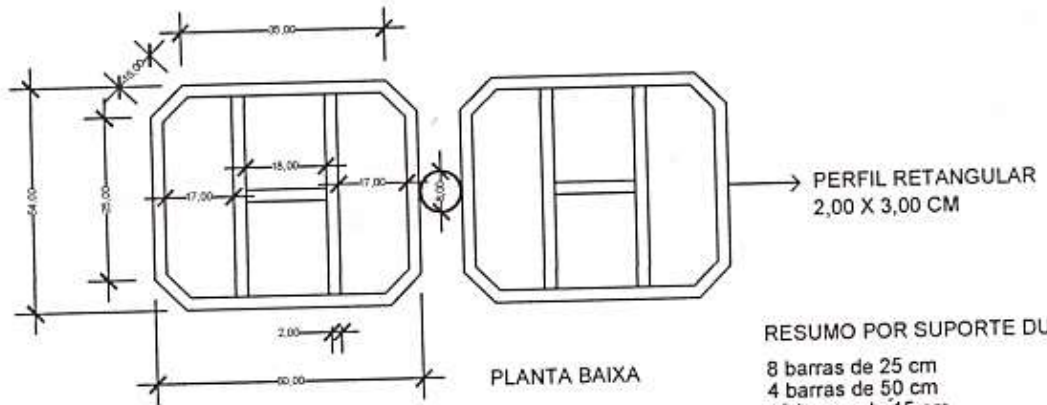

MODELO ITEM 2

RESUMO POR SUPORTE DUPLO

- 8 barras de 25 cm
- 4 barras de 50 cm
- 16 barras de 15 cm
- 8 barras de 35 cm
- 2 barras de 18 cm
- 8 barras de 19 cm
- 2 barras de 40 cm

TOTAL P/ 1 UND.= 1.188 CM
- 1 barra de H=130 cm x d=8 cm