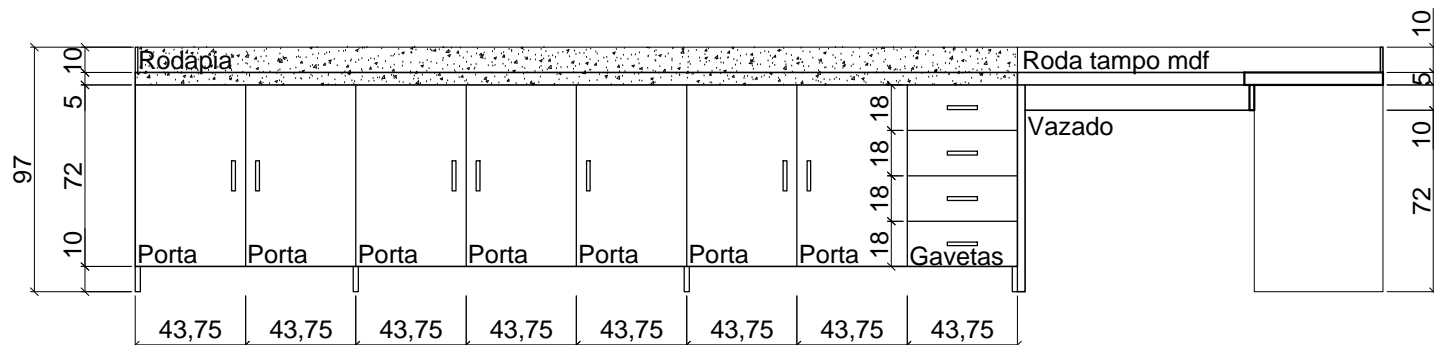

VISTA FRONTAL

ESC ____1:30

Descrição:

BANCADA PARA COZINHA - DUAS PARTES

PARTE 01 (TAMPO DE GRANITO):

Estrutura e laterais em MDF com acabamento BP texturizado na cor bege, 15mm (verificar a tonalidade com o setor responsável).

Fundo em MDF com acabamento BP texturizado na cor bege, 6mm.

Gavetas em MDF com acabamento BP texturizado na cor bege, 15mm, corrediças telescópicas, puxadores tipo alça em alumínio escovado.

Portas de abrir em MDF com acabamento BP texturizado na cor bege, 15mm, dobradiças com amortecedor, puxadores tipo alça em alumínio escovado.

Suportes (pés) em alumínio anodizado.

Tampo e rodapia em granito Branco Dallas.

Cubas de embutir em aço inox, dimensões 40x34cm.

PARTE 02 ("L"):

Laterais e rodatampo em MDF com acabamento BP texturizado na cor bege, com engrossamento (verificar a tonalidade com o setor responsável).

Frente e rodatampo em MDF com acabamento BP texturizado na cor bege, 15mm.

Fundo vazado.

OBS: MEDIDAS EM CENTÍMETROS.
TODAS AS MEDIDAS DEVERÃO SER CONFERIDAS NO LOCAL

PROJETO E ESPECIFICAÇÃO MÓVEIS PLANEJADOS

PROPRIETÁRIO

PREFEITURA MUNICIPAL DE PIRATUBA

CLIENTE/ENDEREÇO

UNIDADE BÁSICA DE SAÚDE
Av. 18 de fevereiro, Centro, Piratuba - SC

DESCRIÇÃO

COZINHA SUBSOLO - BANCADA - VISTA FRONTAL

DATA

SETEMBRO DE 2021

ESCALA

INDICADA

DESENHO

JULIA

PRANCHA

06/13