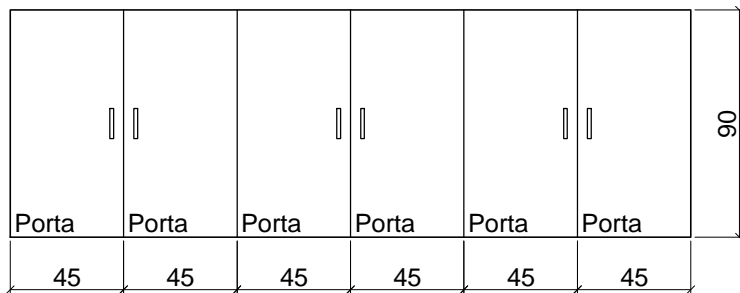

ESCALA

INDICADA

DESENHO

JULIA

PRANCHA

06/13

VISTA FRONTAL

ESC ____ 1:30