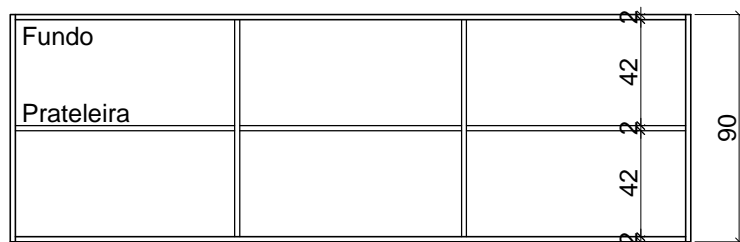

VISTA FRONTAL - INTERNA

ESC ____ 1:30

Descrição:

ARMÁRIO AÉREO PARA COZINHA

Armário suspenso em MDF com acabamento BP texturizado na cor bege, 15mm (verificar a tonalidade com o setor responsável).

Fundo em MDF com acabamento BP texturizado na cor bege, 6mm.

Prateleiras e laterais internas em MDF com acabamento BP texturizado na cor bege, 15mm.

Portas de abrir em MDF com acabamento BP texturizado na cor bege, 15mm, dobradiças com amortecedor, puxadores tipo alça em alumínio escovado.

OBS: MEDIDAS EM CENTÍMETROS.
TODAS AS MEDIDAS DEVERÃO SER CONFERIDAS NO LOCAL

**PROJETO E ESPECIFICAÇÃO
MÓVEIS PLANEJADOS**

PROPRIETÁRIO
PREFEITURA MUNICIPAL DE PIRATUBA

CLIENTE/ENDEREÇO
UNIDADE BÁSICA DE SAÚDE
Av. 18 de fevereiro, Centro, Piratuba - SC

DESCRIÇÃO
COZINHA SUBSOLO - ARMÁRIO AÉREO

DATA
SETEMBRO DE 2021

ESCALA
INDICADA

DESENHO
JULIA

PRANCHA
07/13